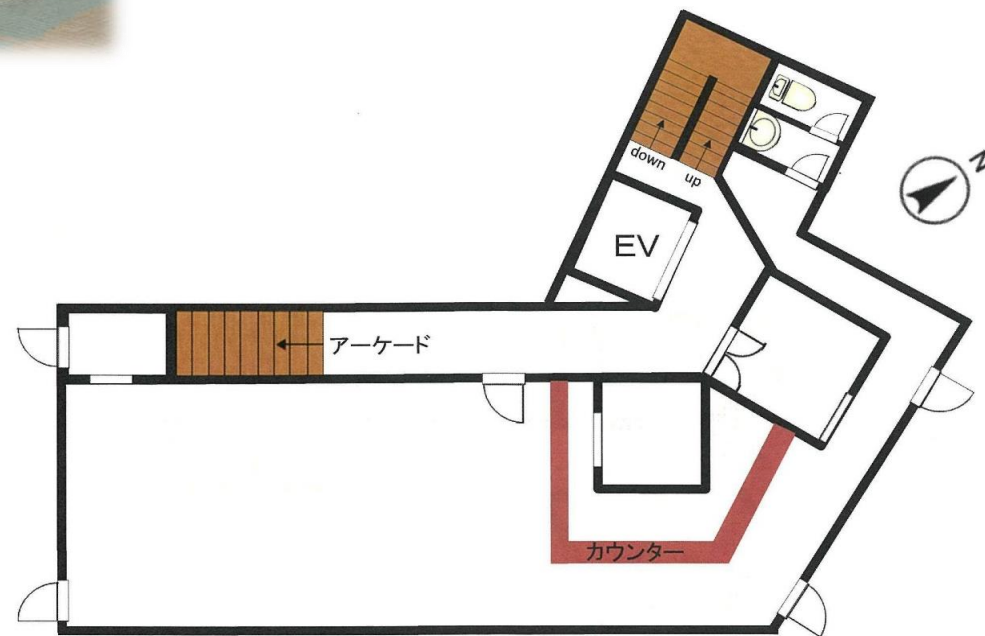

[詳細]

伊東市松川町 AMライフビル2階

月額 100,000円

(共益費 5,000円)

面積 96.74㎡ (29.26坪)

敷金3ヶ月・礼金1ヶ月、保証会社加入要、火災保険加入要

* 図面と現況が異なる場合は現況優先

29坪の広い店舗。
道路とアーケードのどちらからもはいることができます。